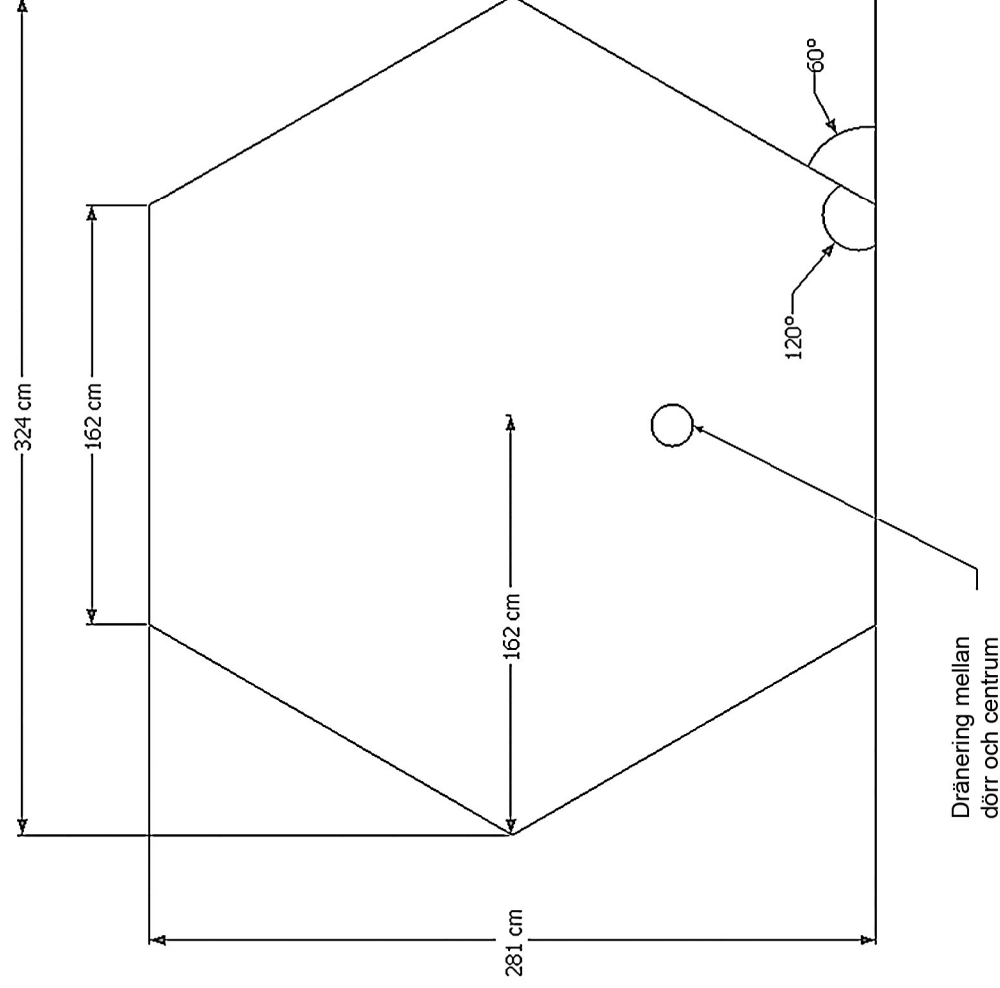

Allak och Sauna

Vid gjutning gäller dessa mått både bastustugan Sauna och grillstugan Allak.

Allak behöver dock icke dränering.

Grusbädd för Allak gräv bort matjord, fyll på med sand, lägg markisolering, höj upp med grus och jämna till vågrätt.